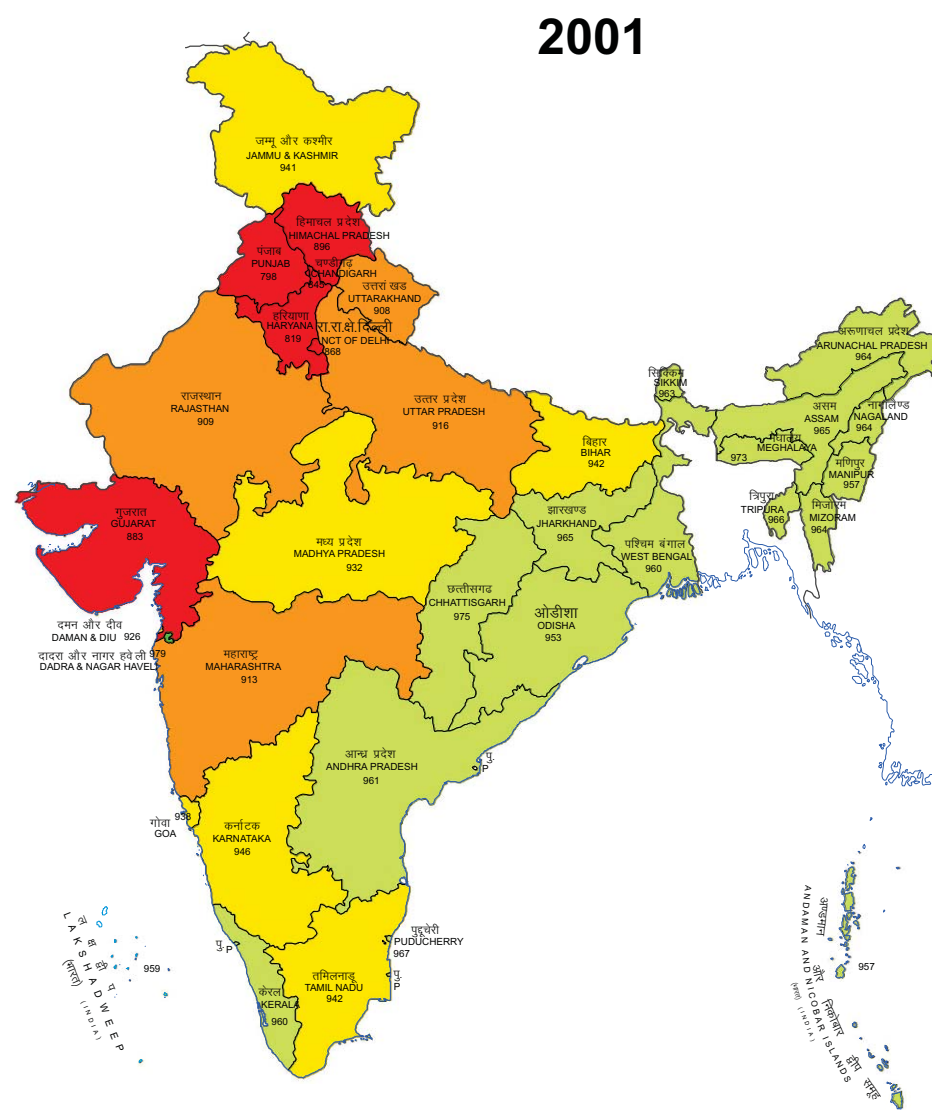

# भारत शिशु लिंग अनुपात (राज्य)

# INDIA CHILD SEX RATIO (STATES)

प्रति 1000 बालकों पर बालिकाओं की संख्या  
(आयु समूह 0-6)  
Number of Girls per 1000 Boys  
(in age group 0-6)

- 900 & BELOW
- 901 - 925
- 926 - 950
- 951 - 975
- 976 & ABOVE