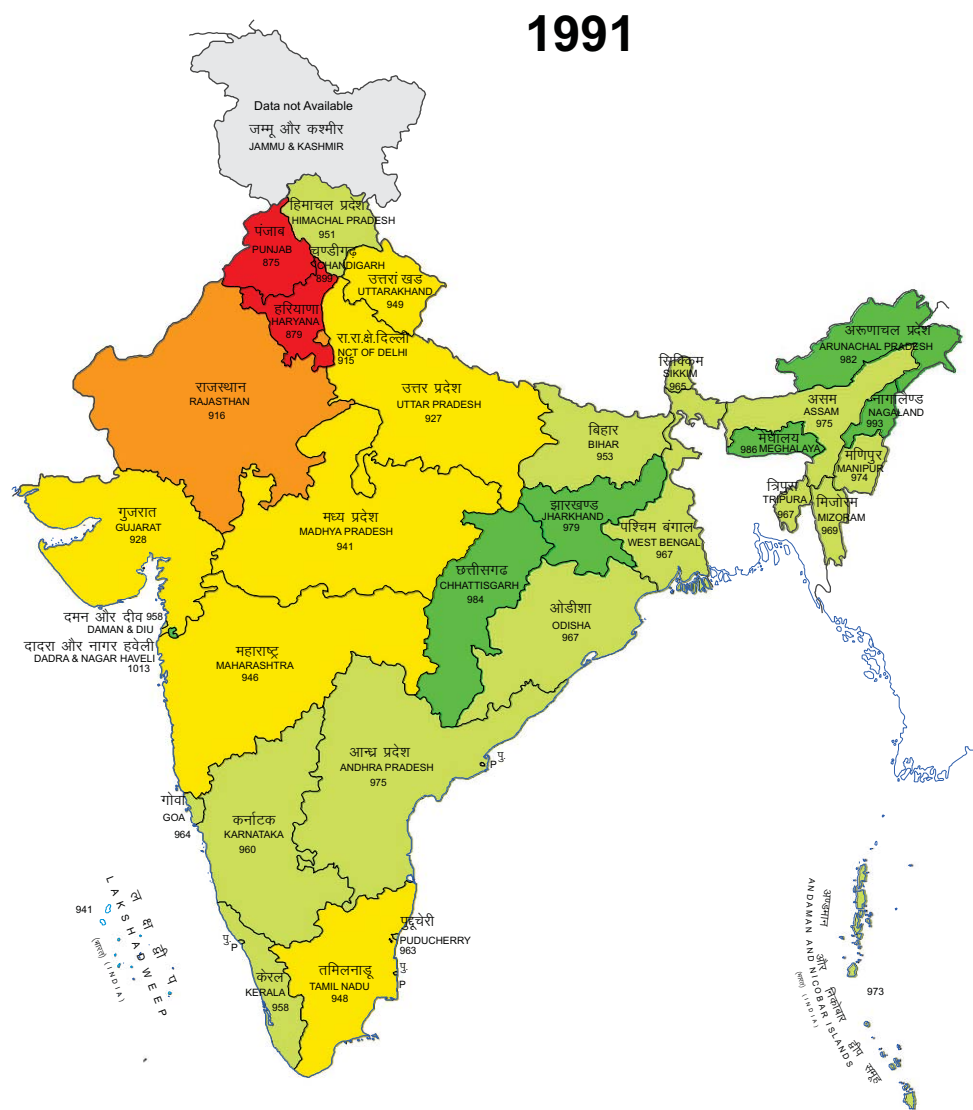

# भारत शिशु लिंग अनुपात (राज्य)

# INDIA CHILD SEX RATIO (STATES)

प्रति 1000 बालकों पर बालिकाओं की संख्या  
(आयु समूह 0-6)  
Number of Girls per 1000 Boys  
(in age group 0-6)

- 900 & BELOW
- 901 - 925
- 926 - 950
- 951 - 975
- 976 & ABOVE