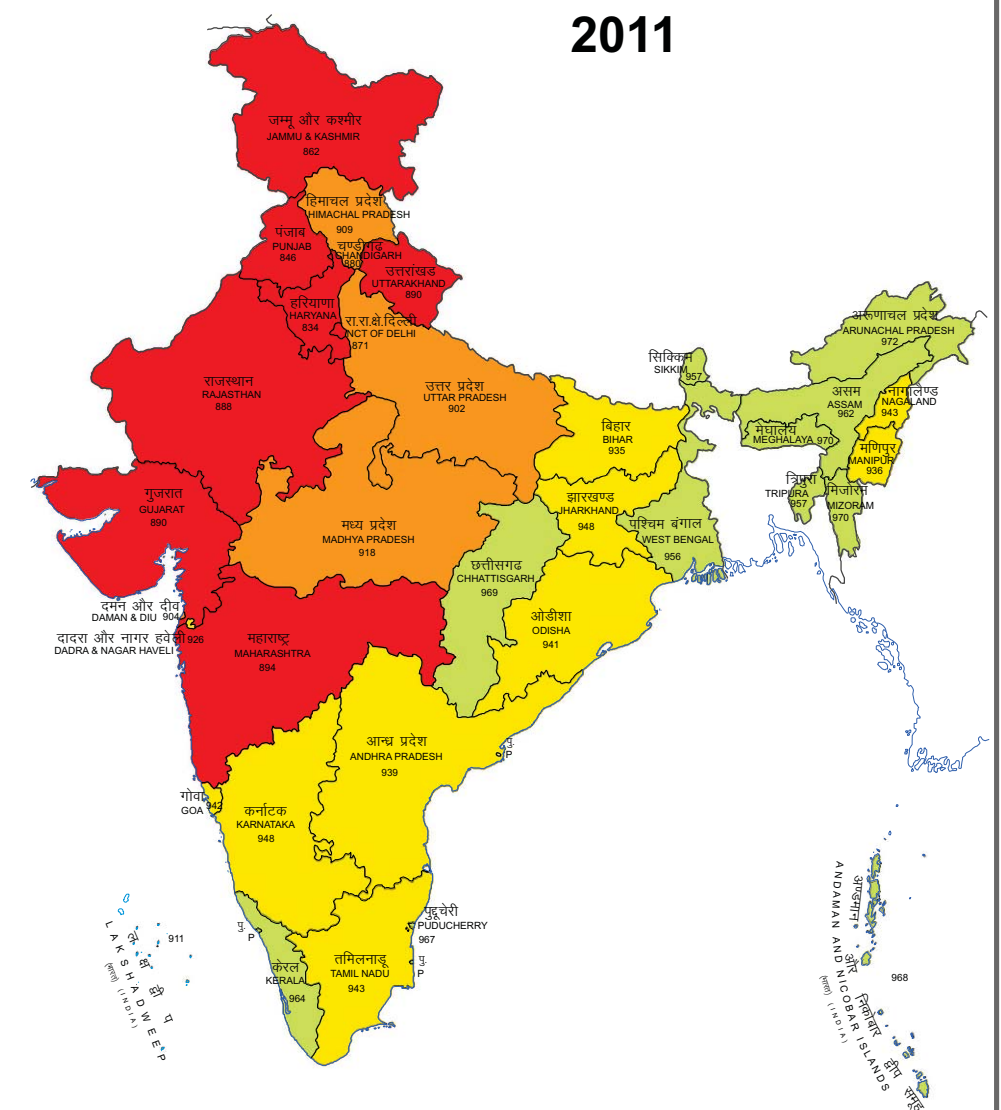

# भारत शिशु लिंग अनुपात (राज्य)

# INDIA CHILD SEX RATIO (STATES)

प्रति 1000 बालकों पर बालिकाओं की संख्या  
(आयु समूह 0-6)  
Number of Girls per 1000 Boys  
(in age group 0-6)

- 900 & BELOW
- 901 - 925
- 926 - 950
- 951 - 975
- 976 & ABOVE